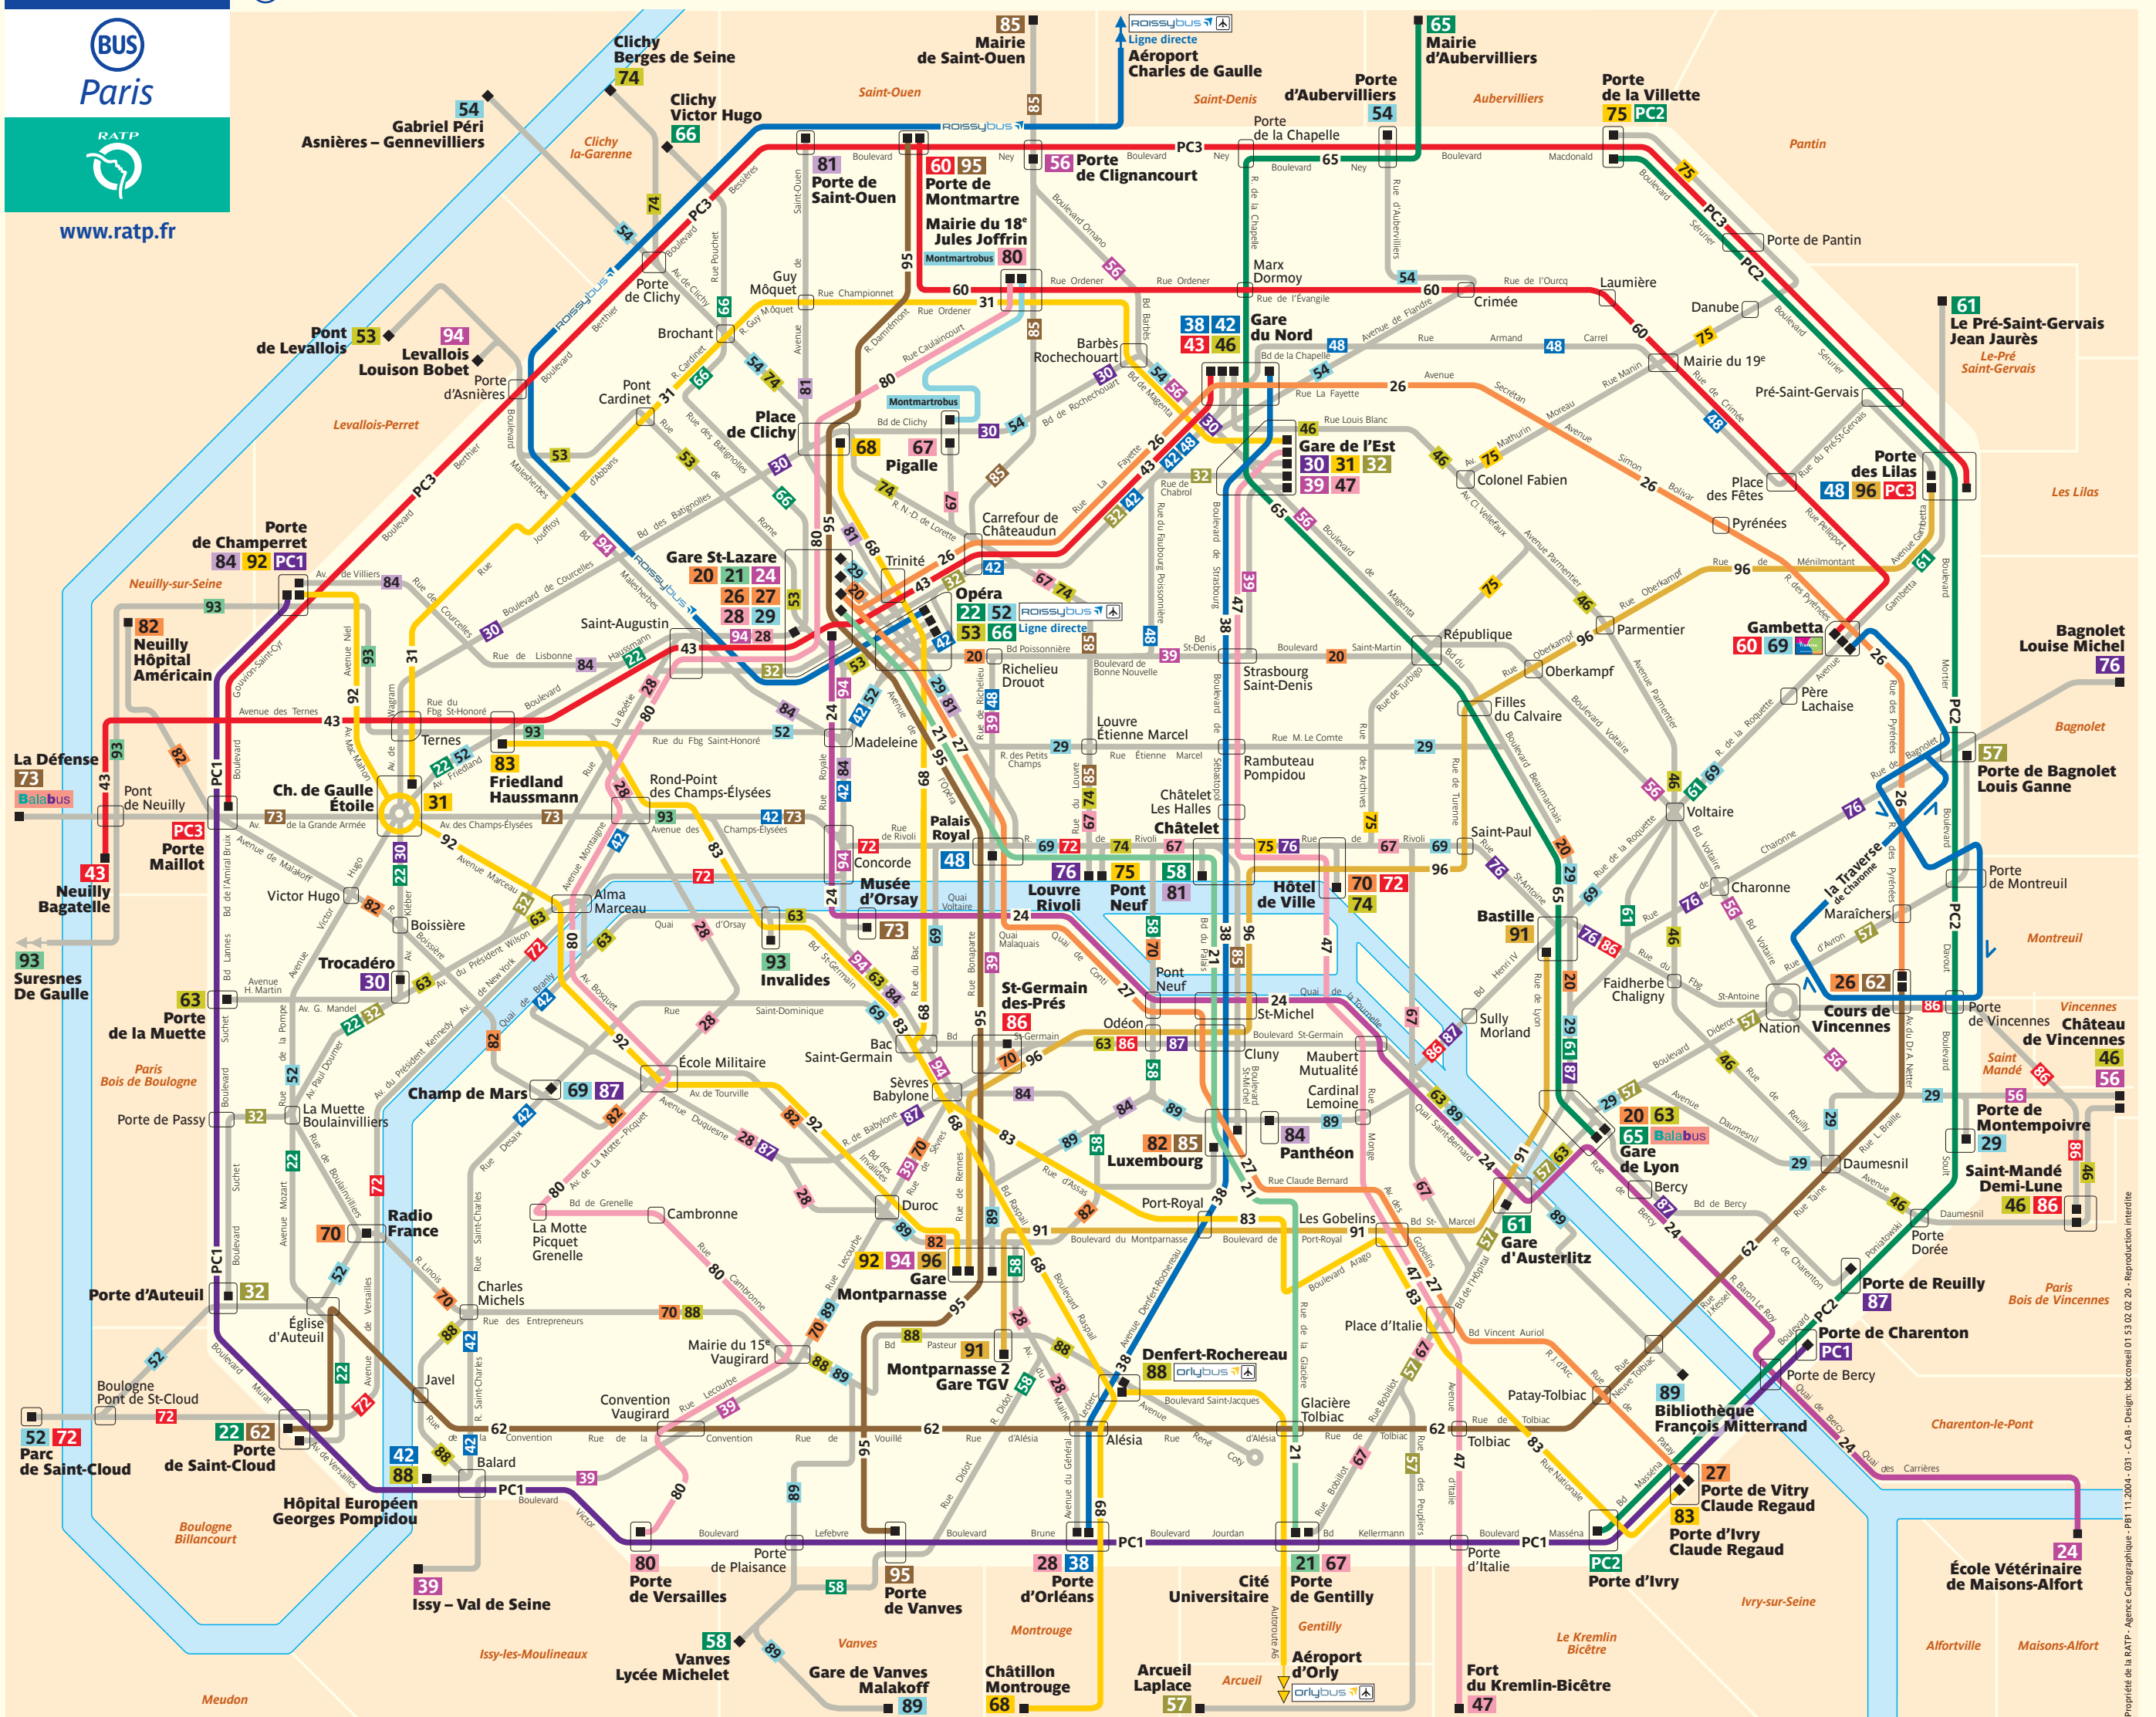

www.ratp.fr

SERVICE EN SOIRÉE DE 20H30 À 0H30 ENVIRON

- | | | |
|--|--|--|
| 21 Gare St-Lazare
Pte de Gentilly | 63 Pte de la Muette
Gare de Lyon | 96 Châtelet
Pte des Lilas |
| 24 Gare d'Austerlitz
École Vétérinaire de Maisons-Alfort | 67 Châtelet - Hôtel de Ville
Pte de Charenton | PC1 Pte de Champerret |
| 26 Gare St-Lazare
Cours de Vincennes | 72 Parc de St-Cloud
Pte de St-Cloud | PC2 Pte d'Ivry
Pte de la Villette |
| 27 Pont Neuf
Pte de Vitry - Cl. Regaud | 74 Clichy - Berges de Seine
Pte de Clichy | PC3 Pte des Lilas
Pte Maillot |
| 31 Étoile
Gare de l'Est | 80 Mairie du 18 ^e
Pte de Versailles | ROISSYBUS |
| 38 Gare du Nord
Pte d'Orléans | 85 Mairie du 18 ^e
Mairie de St-Ouen | ORLYBUS |
| 43n Pont de Neuilly
Neuilly - Bagatelle | 91 Montparnasse 2 - TGV
Bastille | Paris - Opéra
Aéroport Ch. de Gaulle
Liaison directe |
| 52 Étoile
Pte d'Auteuil | 92 Pte de Champerret
Gare Montparnasse | Paris - Denfert-Rochereau
Aéroport d'Orly
jusqu'à 23 h |
| 62 Pte de St-Cloud
Cours de Vincennes | 95 Pte de Montmartre
Pte de Vanves | |